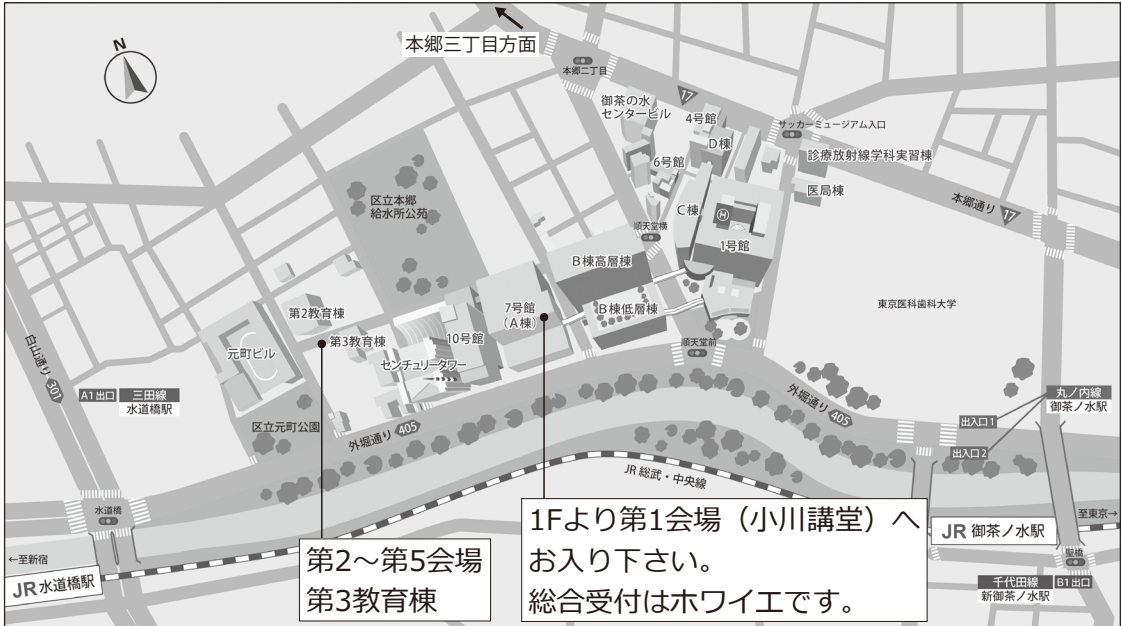

## 会場へのアクセス

## 順天堂大学

所在地 東京都文京区本郷 2丁目1番1号

電話 03-3813-3111 (大代表)

URL <http://www.juntendo.ac.jp>

第1会場：7号館(A棟)1F・小川講堂

第2会場：第3教育棟3F・301教室

第3会場：第3教育棟4F・401教室

第4会場：第3教育棟5F・501/502教室

## 会場案内

\* 御茶ノ水駅(JR、東京メトロ)からのご案内となります。

①外堀通りの右側歩道を進み、順天堂前の歩道橋を越える。

↓

②7号館・小川講堂(第1会場・総合受付)前

③同じく小川講堂前です。正面階段を上ったところが1階ホワイエ(総合受付)となります。

(右わきの入口はB1階扱いとなりますので、入館の際にはご注意ください)

④小川講堂を右手に進むと、隣接する 10 号館とセンチュリータワーの角に  
ピンク色の建物(順天堂の関連ビル)が見えますので、右へ曲がってください。

⑤直進した次の四つ角を左へ曲がると...

(次ページへ続きます)

⑥左手に見えるこの建物が第3教育棟(第2～第5会場)です。